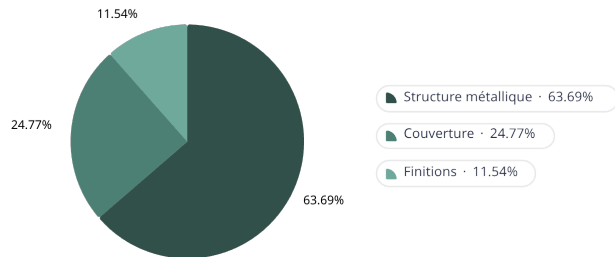

Un Budget Clair et Transparent

14 130 300 FCFA

Coût total du projet — soit environ 21 500 CHF

Répartition estimative

Structure métallique

9 000 000 FCFA (≈ 13 700 CHF) — poutrelles, cornières, assemblage

Couverture

3 500 000 FCFA (≈ 5 300 CHF) — tôles, faitières, fixation

Finitions

1 630 300 FCFA (≈ 2 500 CHF) — protection anti-rouille, sécurisation

③ Objectif actuel : Financer la Phase 1 — Structure métallique
9 000 000 FCFA (≈ 13 700 CHF)